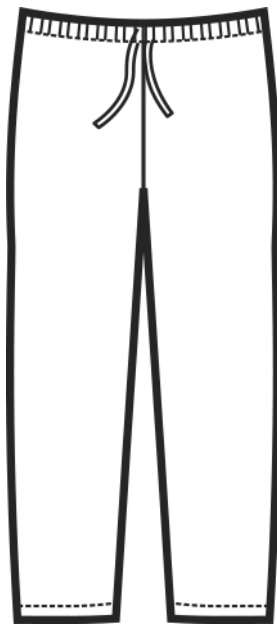

## ARTICOLI 000980 PANTABABY

TAGLIA	ETA' ANNI	ALTEZZA BIMBO CM.	LARGHEZZA VITA ELASTICO NON TIRATO (MEZZA VITA)	LUNGHEZZA GAMBA DAL CAVALLO ALL'ORLO IN FONDO
50	3	98	22,5	44
55	4	104	24,0	48
60	5	110	25,5	51
65	6	116	27,0	54
70	7	122	28,5	57

**Isacco srl**

Misure e disegni dei prodotti

La tabella misure è puramente indicativa in quanto durante la fase di confezionamento degli indumenti sono ammesse tolleranze dovute alla lavorazione