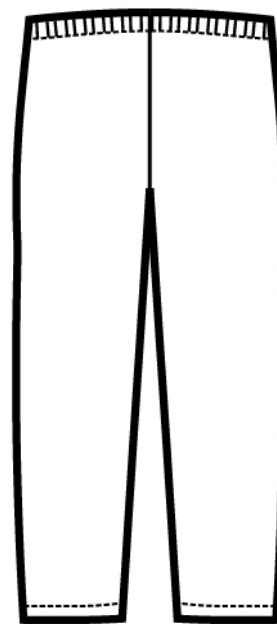

## ARTICOLI 000980 PANTABABY

TAGLIA	ETA' ANNI	ALTEZZA BIMBO CM.	LARGHEZZA VITA ELASTICO NON TIRATO (MEZZA VITA)	LUNGHEZZA GAMBA DAL CAVALLO ALL'ORLO IN FONDO
50	3	98	22,5	44
55	4	104	24,0	48
60	5	110	25,5	51
65	6	116	27,0	54
70	7	122	28,5	57

**Isacco srl**

Misure e disegni dei prodotti

La tabella misure è puramente indicativa in quanto durante la fase di confezionamento degli indumenti sono ammesse tolleranze dovute alla lavorazione